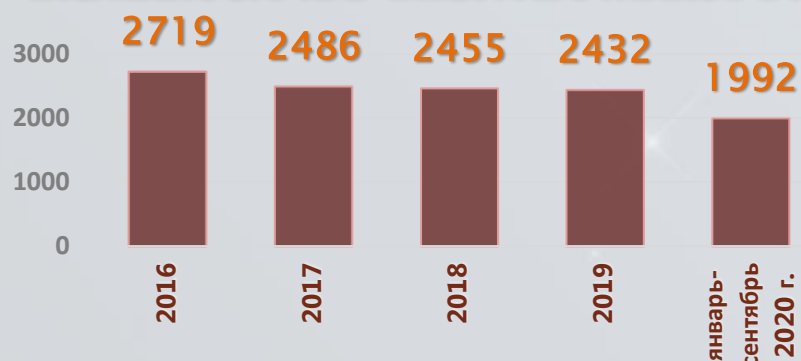

Численность НАУЧНЫХ РАБОТНИКОВ в АЛТАЙСКОМ КРАЕ, человек